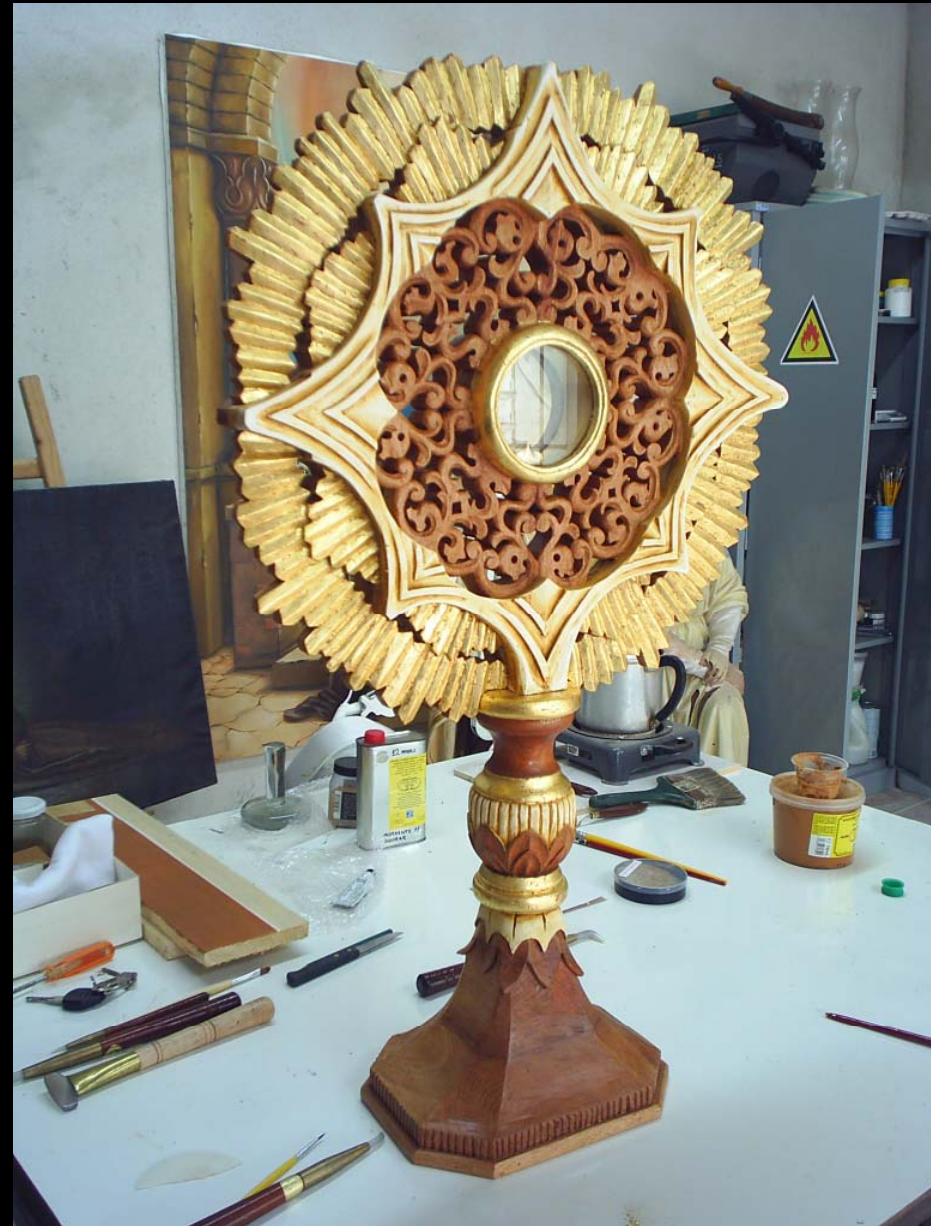

Departamento de  
Conservação e Restauro  
do Embaré - Santos

**Nova Custódia folheada com ouro 22k da  
Basílica do Embaré**

Departamento de  
Conservação e Restauro  
do Embaré - Santos

**Nova Custódia folheada com ouro 22k da  
Basílica do Embaré**