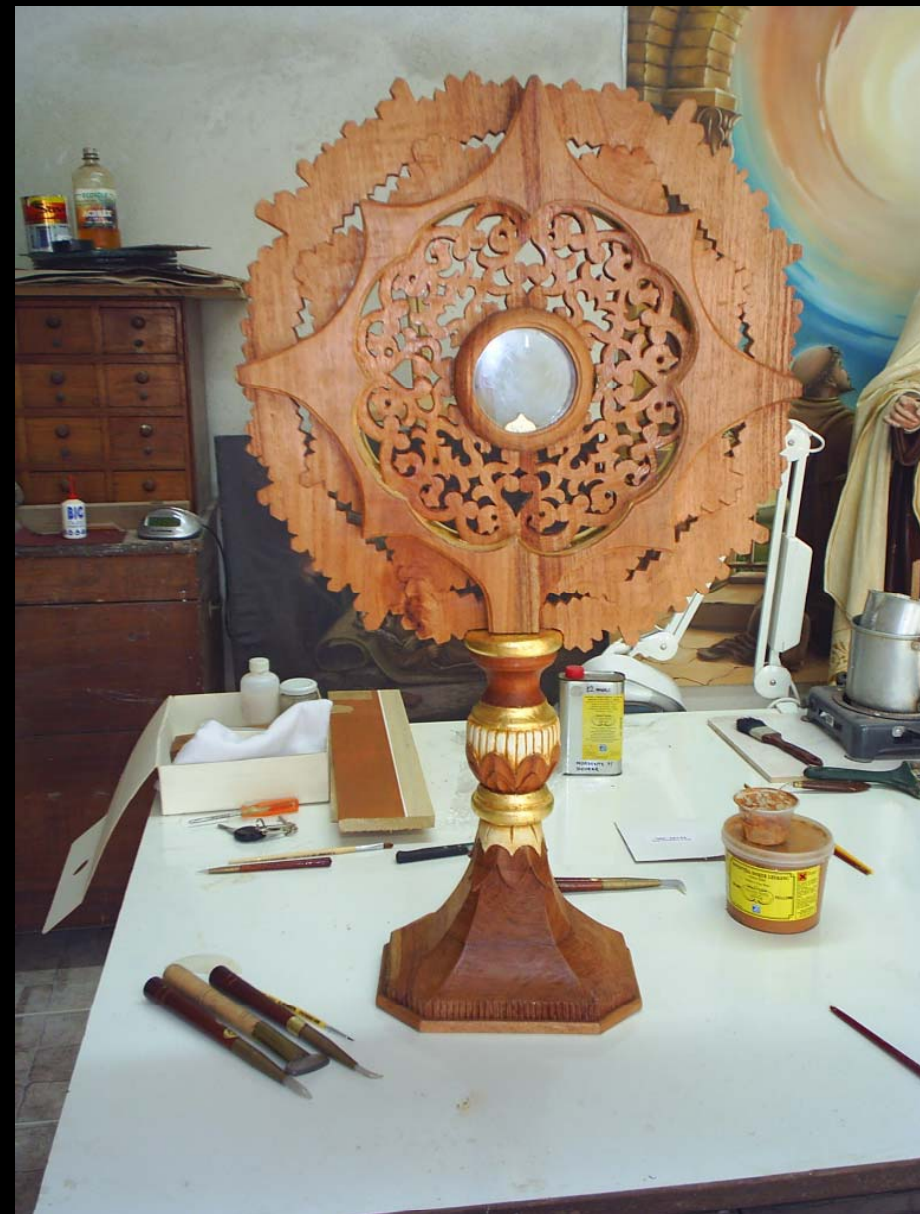

Departamento de  
Conservação e Restauro  
do Embaré - Santos

**Nova Custódia folheada com ouro 22k da  
Basílica do Embaré**

Departamento de  
Conservação e Restauro  
do Embaré - Santos

**Nova Custódia folheada com ouro 22k da  
Basílica do Embaré**